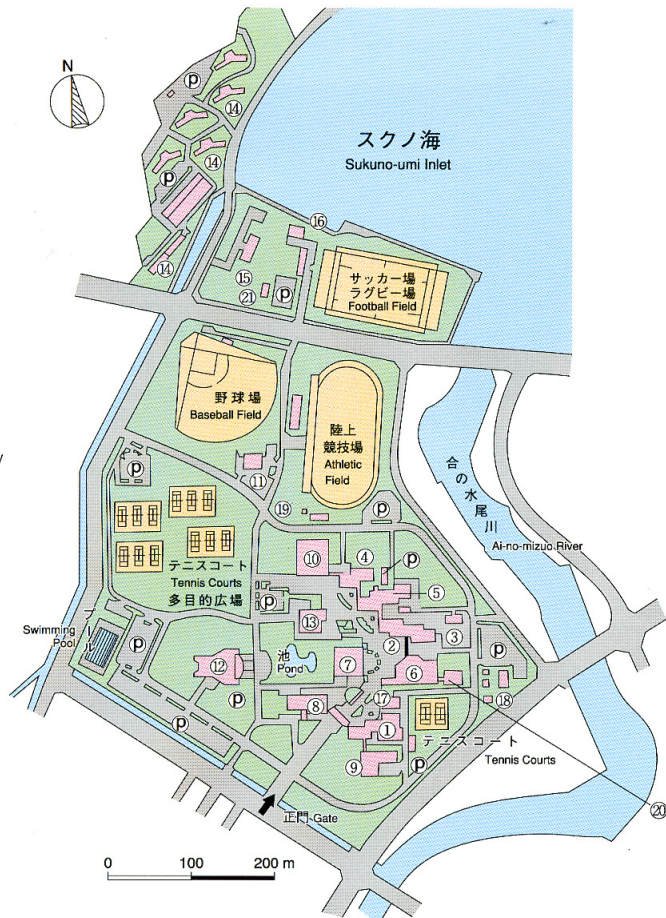

- ① 人文棟
Humanities Hall
- ② 自然棟
Sciences Hall
- ③ 技術棟
Technical Service Center
- ④ 健康棟
Health Education Hall
- ⑤ 芸術棟
Arts Hall
- ⑥ 講義棟
Lecture Hall
- ⑦ 附属図書館
University Library
- ⑧ 本部棟
Administration Hall
- ⑨ 地域連携センター
Center for Collaboration in Community
- ⑩ 体育館
Gymnasium
- ⑪ 課外活動共用施設
Club House
- ⑫ 講堂
Auditorium
- ⑬ 大学会館
University Hall
- ⑭ 学生宿舎
Dormitory
- ⑮ 非常勤講師宿泊施設
Guest House
- ⑯ 艇庫
Boathouse

- ⑰ 設備棟
Maintenance Building
- ⑱ 廃水、廃液処理施設
Sewerage and Waste Water Disposal
- ⑲ 実験圃場
Experimental Farm
- ⑳ 高度情報研究教育センター
Advanced Information Research and Education Center
- ㉑ 弓道場
Archery Range